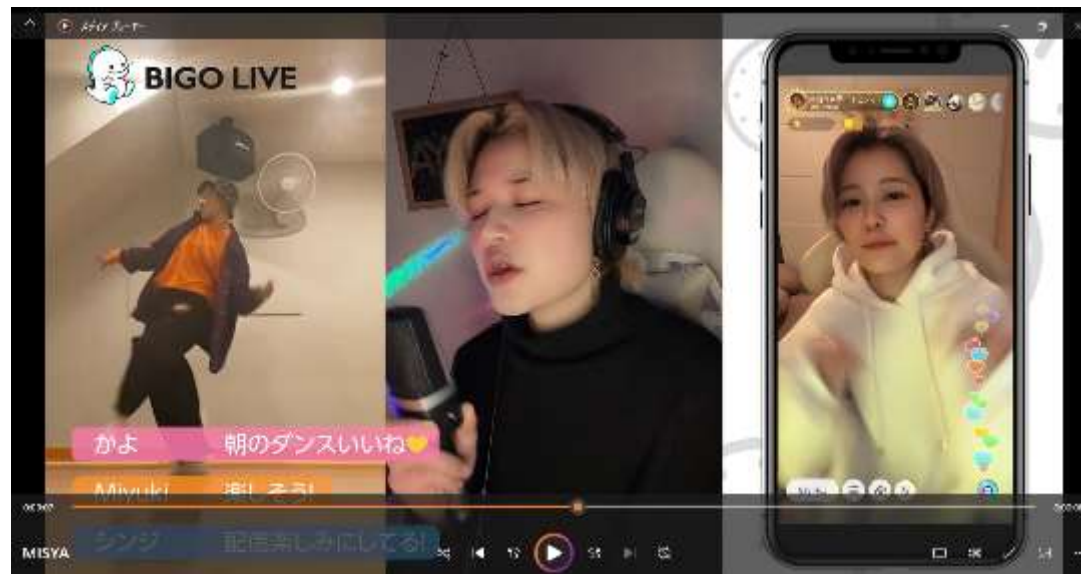

阪神タイガース x 17live 9月11日コラボ企画 イベント
CM制作

甲子園球場
バックスクリーン動画

17LIVE

BIGO LIVE (CM制作3回目 ルーティン編・習い事編 9本)

グローバルユーザー
4億人突破!!

動画撮影・編集実績 (許可得ている会社の一部)

BIGO LIVE (CM制作4回目 ペット編 8本)

グローバルユーザー
4億人突破!!