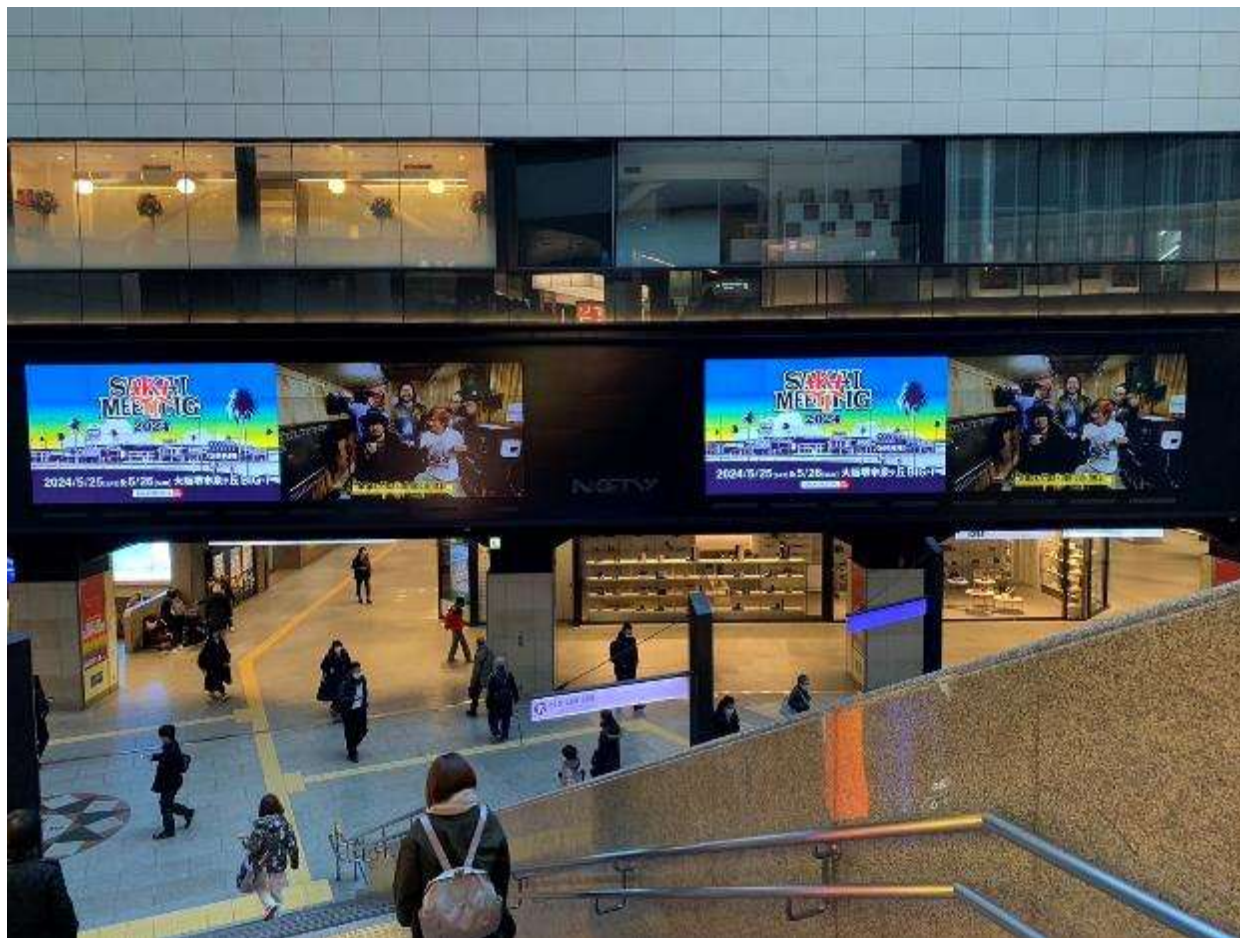

交通広告媒体300以上の媒体を取扱い (許可得ている会社の一部)

SAKAIMEETING様

なんばガレリアツインビジョン

交通広告

交通広告媒体300以上の媒体を取扱い (許可得ている会社の一部)

交通広告

株式会社ビジョン様

JR・南海電鉄 関西空港駅LED看板