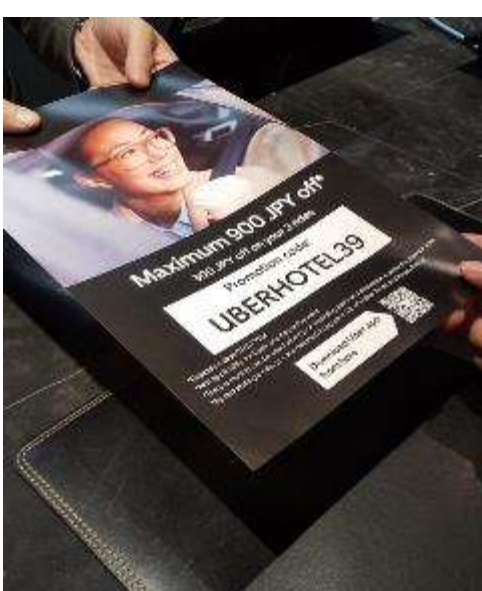

東京都ホテルチェーンルートインホテルにて、インバンドに
9000円割引可能なチラシを配布

店頭サンプリング

校了原稿

UberTAXI様

東京都ホテルチェーンルートインホテル6施設にて、インバンドに
9000円割引可能なチラシを配布

店頭サンプリング

CASIO様

個別指導塾トライプラス様での中学生を対象にCASIOの電子辞書チラシとノベルティを配布