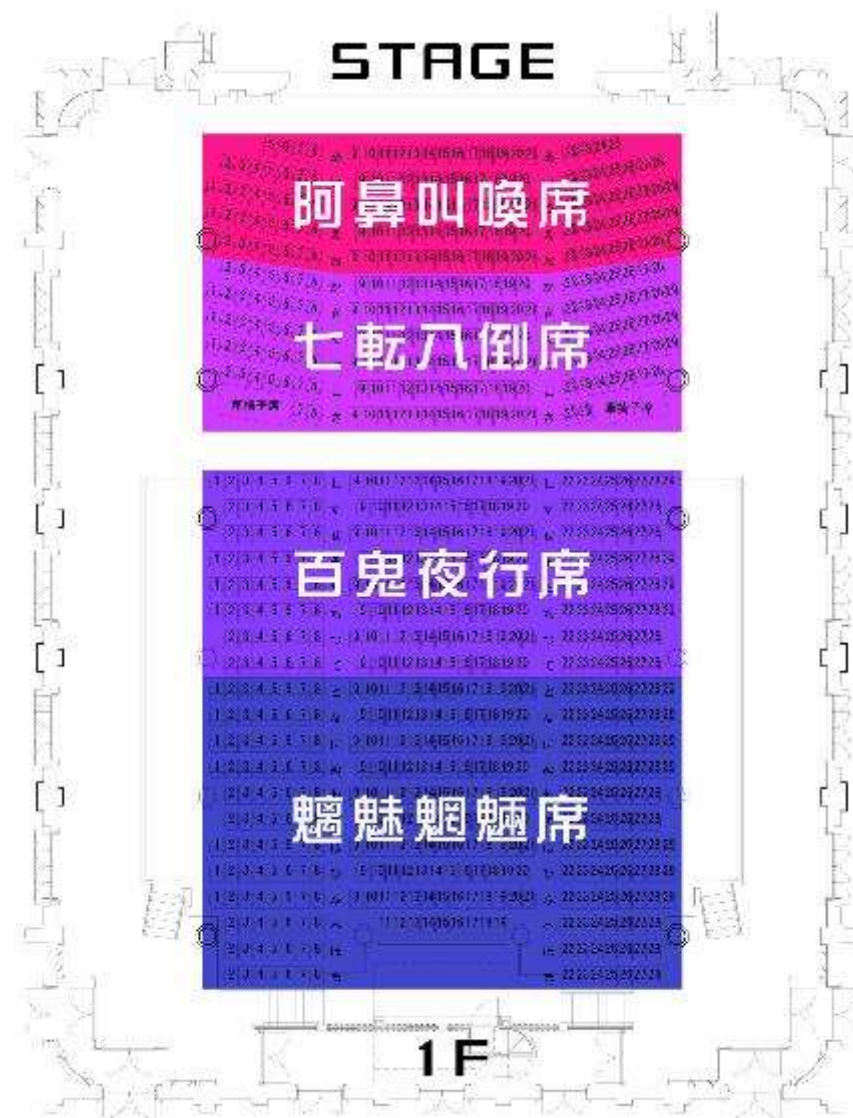

イベント
プロモーション

当日受付にて整理番号をご提示いただくと以下の座席カードをお渡しいたします。

この部分にふくしからの直筆メッセージとサインが入ります。

↑

この部分に受付にてスタッフが座席番号を記入いたします。

デザイン制作・印刷

渋谷・新宿壁面大型B0ポスター 4枚分制作・印刷

BIGO LIVE x PICmii 様