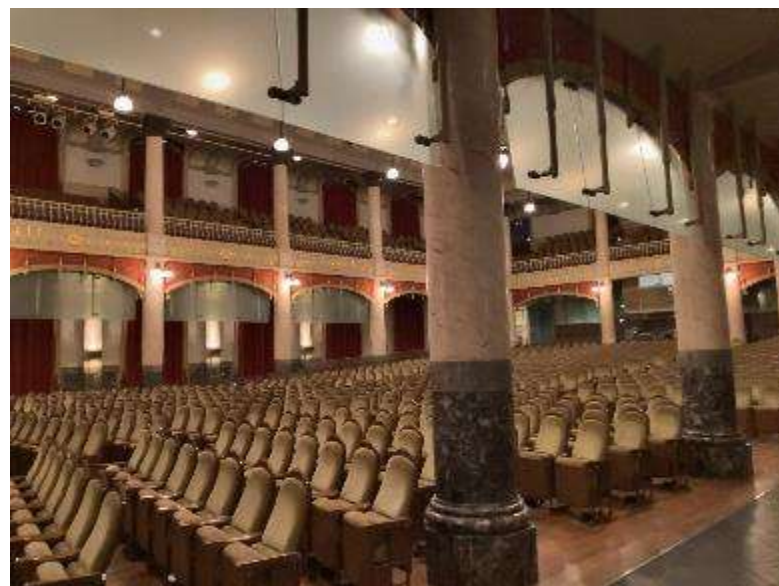

イベント
プロモーション

ふくしひとみの大阪大演奏会

主演 **ふくしひとみ**
(たぬきよ美、ネクロマンサー、北村あ、ほくらり)

出演 **リビイト**
(メズミダンサーズ、通口弦、他)

音楽/絵/脚本/総合演出 **ふくしひとみ**

振付/舞台演出 **リビイト**

舞台監督/美術/広報 **成一**

衣装/スタイリング **成一、リビイト**

ヘアメイク **ナリタミナト**

企画 **日本どうぶつ会**

協力 **ベネックス**

2024.3.23(SAT) OPEN 16:00 START 17:00 大阪市中央公会堂 大集会室

【チケット】全席指定
日本舞踊 (S席) 定価 5,800円
コスプレ (S席) 定価 5,800円
大阪舞妓 (A席) 定価 3,000円
熊手組舞妓 (B席) 定価 3,800円
花火の光景 (C席) 定価 1,800円

【演出】
大正ロマンティックな世界に
はぐろの呪い、ネクロマンサー、
万葉集の神話、異国情緒
クラシック、ジャズ、ロック、
現代音楽、民謡、和歌、など

QRコード

ふくしひとみの大阪大演奏会

2024.3.23 SAT 大阪市中央公会堂
OPEN 16:00 START 17:00 大集会室にて開催

QRコード