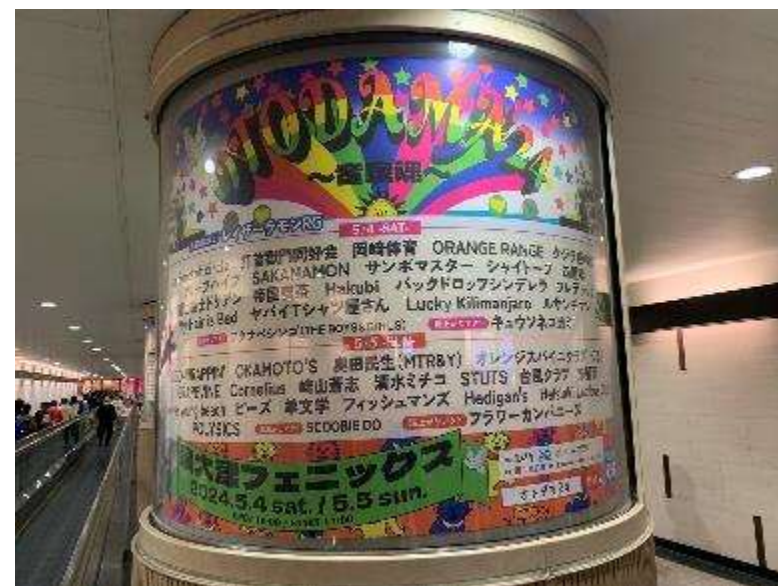

交通広告

live「flumpool」様

動画制作・なんばアドビジョンプロモーション

交通広告媒体300以上の媒体を取扱い (許可得ている会社の一部)

交通広告

live「OTODAMA'24～音泉魂～」様 大阪梅田駅カラムセットIVプロモーション

校了原稿

交通広告媒体300以上の媒体を取扱い (許可得ている会社の一部)