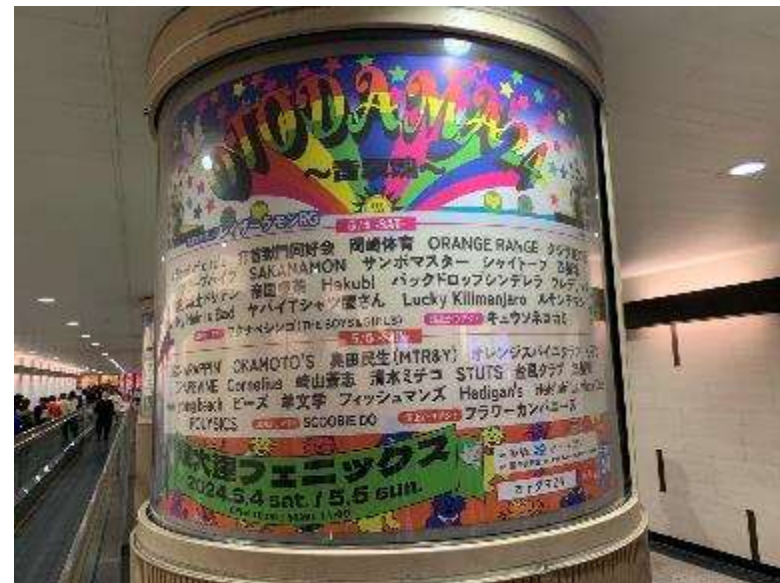

交通広告媒体 300以上の媒体を取扱い (許可得ている会社の一部)

交通広告

OTODAMA'24~音泉魂~様

大阪梅田駅カラムセットIV

二十五年 入浴宣言(両日) レイザーラモンRG 5/4 -SAT- 出コスターシ製

a flood of circle 打首獄門同好会 岡崎体育 ORANGE RANGE クジラ夜の街
クリープハイブ SAKANAMON サンボマスター シャイトーブ 四星球
超能力戦士ドリアン 帝国喫茶 Hakubi バックドロップシンデレラ フレデリック
My Hair is Bad ヤバイTシャツ屋さん Lucky Killimanjaro ルサンチマン

踊りかじアクト ワタナベシンゴ (THE BOYS&GIRLS) 湯上がりアクト キュウソネコカミ

5/5 -SUN-
EGO-WRAPPIN' OKAMOTO'S 奥田民生 (MTR&Y) オレンジスパイニクラブ くるり
GRAPEVINE Cornelius 嶋山蒼志 清水ミチコ STUTS 台風クラブ 怒髪天
never young beach ビーズ 羊文学 フィッシュマンズ Hedigan's Helsinki Lambda Club
POLYSICS 踊りかじアクト SCOOBIE DO 湯上がりアクト フラワーカンパニーズ

泉大津フェニックス
2024.5.4 sat. / 5.5 sun.
OPEN 10:00 / START 11:00

オトダマ24 検索

校了原稿