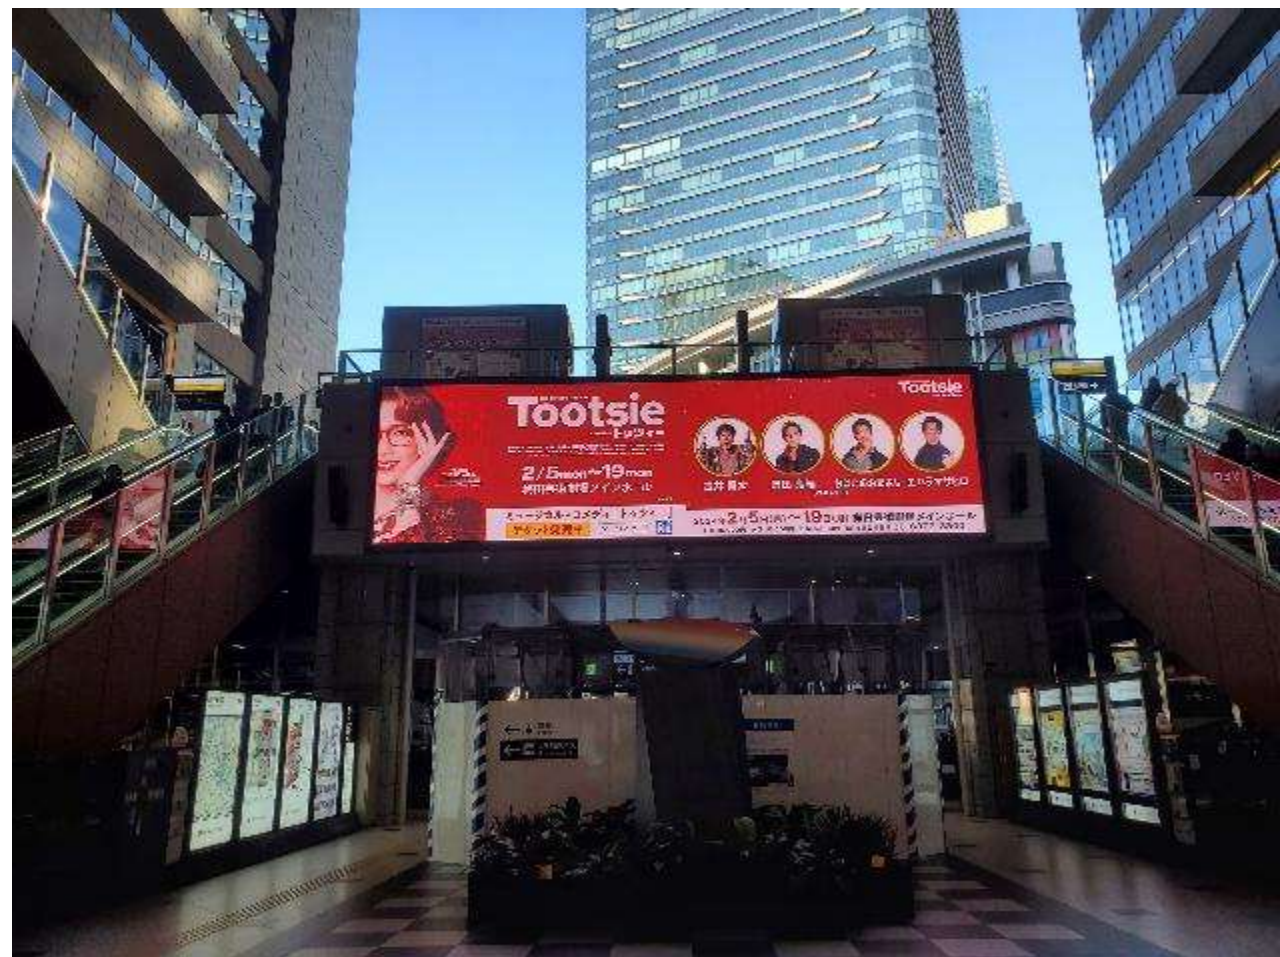

交通広告媒体300以上の媒体を取扱い（許可得ている会社の一部）

交通広告

ミュージカル「トッツイー」様 なんばガレリアツインビジョン