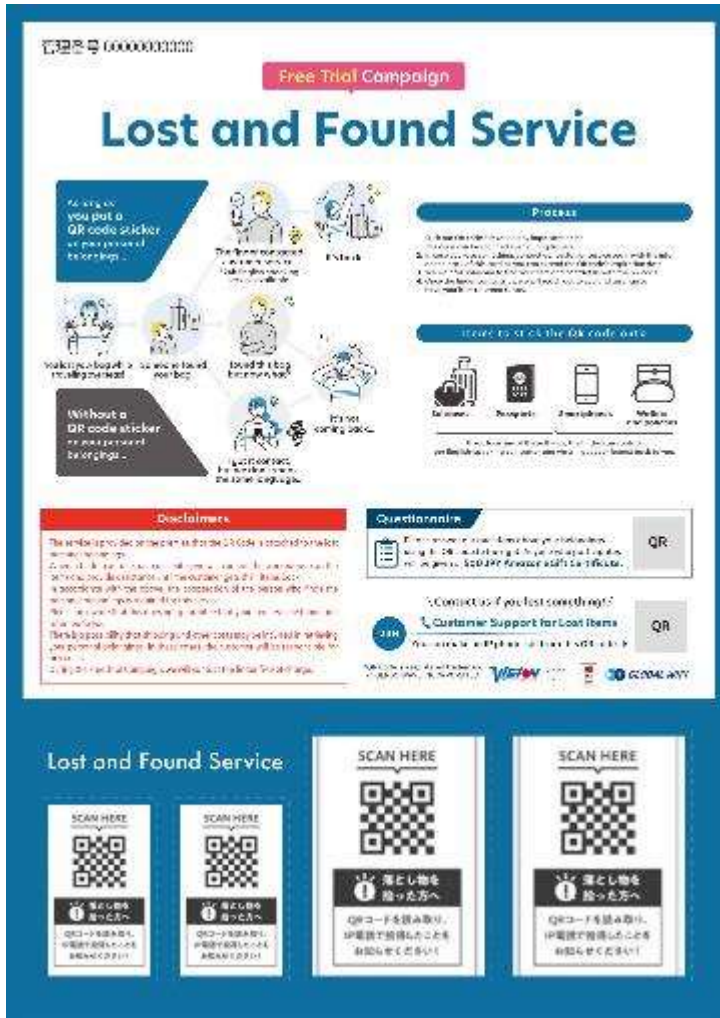

商品生産 (許可得ている会社の一部)

株式会社ビジョン様 紛失物連絡サービス

可変式バーコード・QRシール・管理番号制作物 10,000枚とシール貼り内職

商品生産