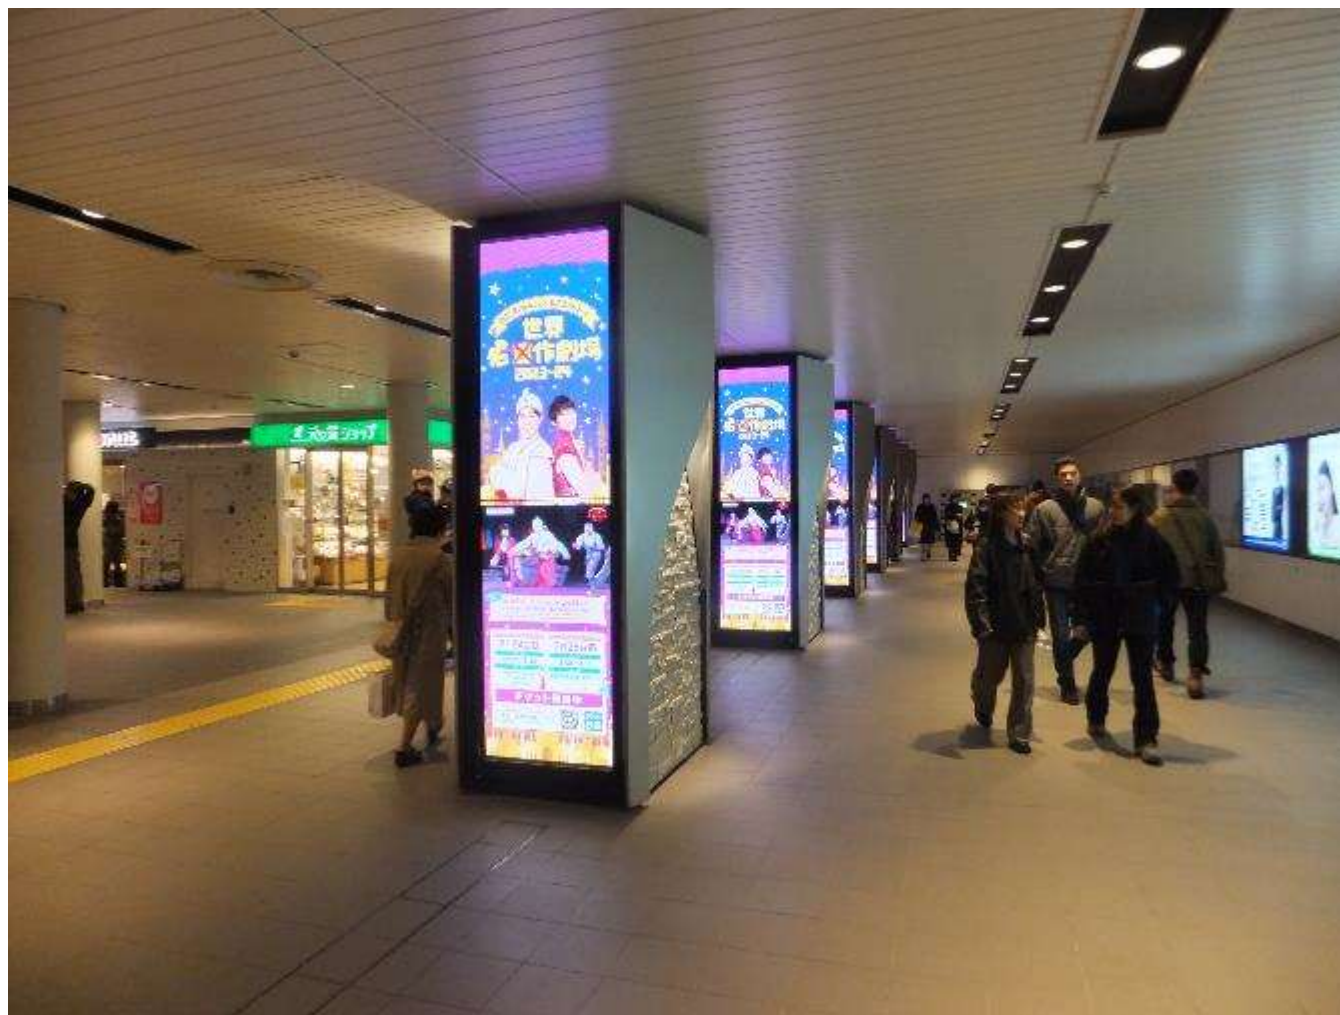

交通広告

ミュージカル「世界迷作劇場」様 阪急三宮駅DSセット (神戸三宮プレミアム11+神戸三宮東改札前DS)

交通広告媒体 300以上の媒体を取扱い (許可得ている会社の一部)

交通広告

ミュージカル「世界迷作劇場」様

札幌市営地下鉄 ・ SAPPORO SNOW VISION 南北エリア・地下鉄駅貼ポスターセット (E1) イベントセット

交通広告媒体300以上の媒体を取扱い（許可得ている会社の一部）

交通広告